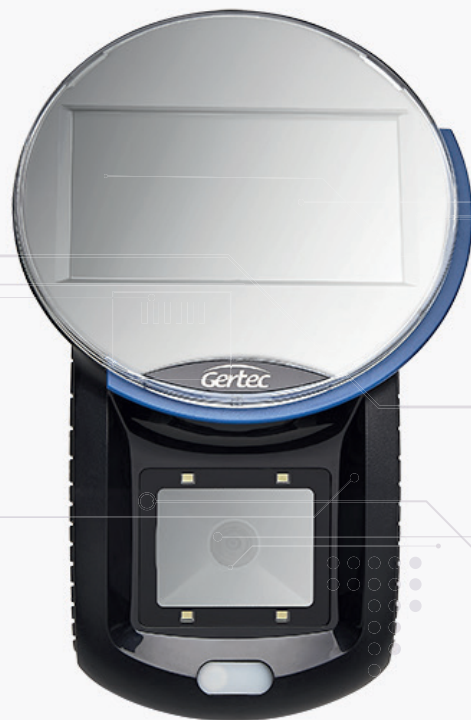

TC 506 S Mídia

Terminal de Consulta

- ✓ Display colorido
- ✓ Exibe vídeos e imagens
- ✓ Leitor de códigos 1D e 2D

Seu poderoso aliado de marketing no PDV. O TC506 S Mídia possui display colorido que exibe vídeos e imagens com áudio estéreo que possibilitam a reprodução de propagandas. Acompanha sistemas de consulta de preços.

Comércio em geral

 **Display**
TFT colorido 4,3"
480x272px - 64K cores

 **Scanner**
2D CCD

 **Conexões**
Ethernet e Wifi

 **Entrada USB**
Sim

 **Áudio**
WAV PCM, MP3 AAC

 **Botões**
liga/desliga

 **Certificados**
Anatel

 **Alimentação**
5Vdc / Fonte inclusa

 **Sensor**
De presença

 **Peso**
470g

 **Dimensões**
135mm x220mm x 95mm

 **Garantia**
12 meses