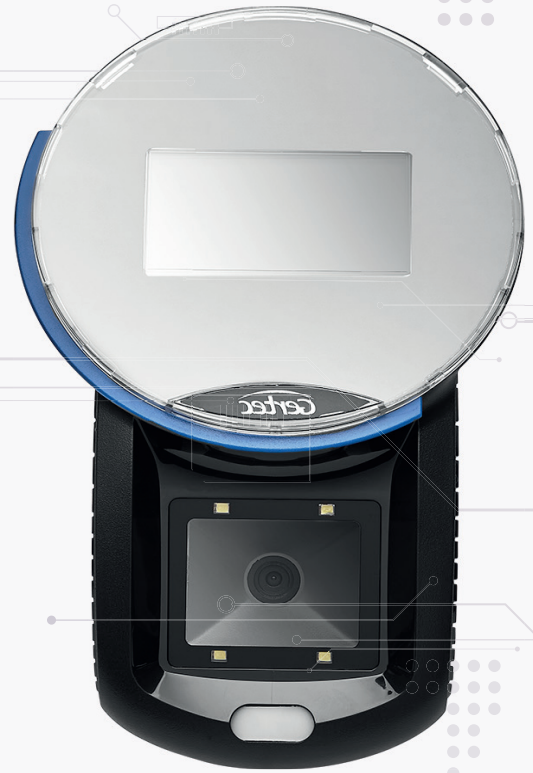

TC 506-S (2D)

Terminal de Consulta

- ✓ Display Colorido
- ✓ Leitor de códigos 1D e 2D
- ✓ Recurso de áudio para acessibilidade

Agilidade e autonomia para o seu cliente. O TC506 S 2D é de fácil instalação e uso. Seu leitor poderoso possibilita a leitura de códigos 1D e 2D em diversas posições e condições. Melhore o seu atendimento tornando a consulta de preços um processo independente para o seu cliente. Com um leitor 2D seu estabelecimento está preparado para o futuro.

Comércio
em geral

 **Display**
TFT 3,2" Colorido
240x320px

 **Scanner**
2D CCD

 **Conexões**
Ethernet ou Wifi

 **Entrada USB**
Sim

 **Áudio**
WAV

 **Botões**
liga/desliga

 **Certificados**
Anatel

 **Alimentação**
5Vdc / Fonte inclusa

 **Peso**
430g

 **Dimensões**
135mm x220mm x 95mm

 **Garantia**
12 meses